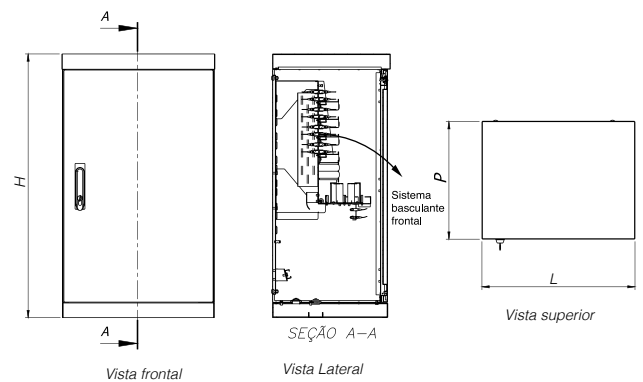

W80 RACK OUTDOOR PARA FIBRA ÓPTICA CONECTORES

RAL 7035

ESTRUTURA

- Grau de proteção IP55;
- Sistema basculante frontal.

H	L	P	Capacidade de fibra
902	523	403	288
1067	693	403	432
1235	976	448	864

Item sob encomenda.